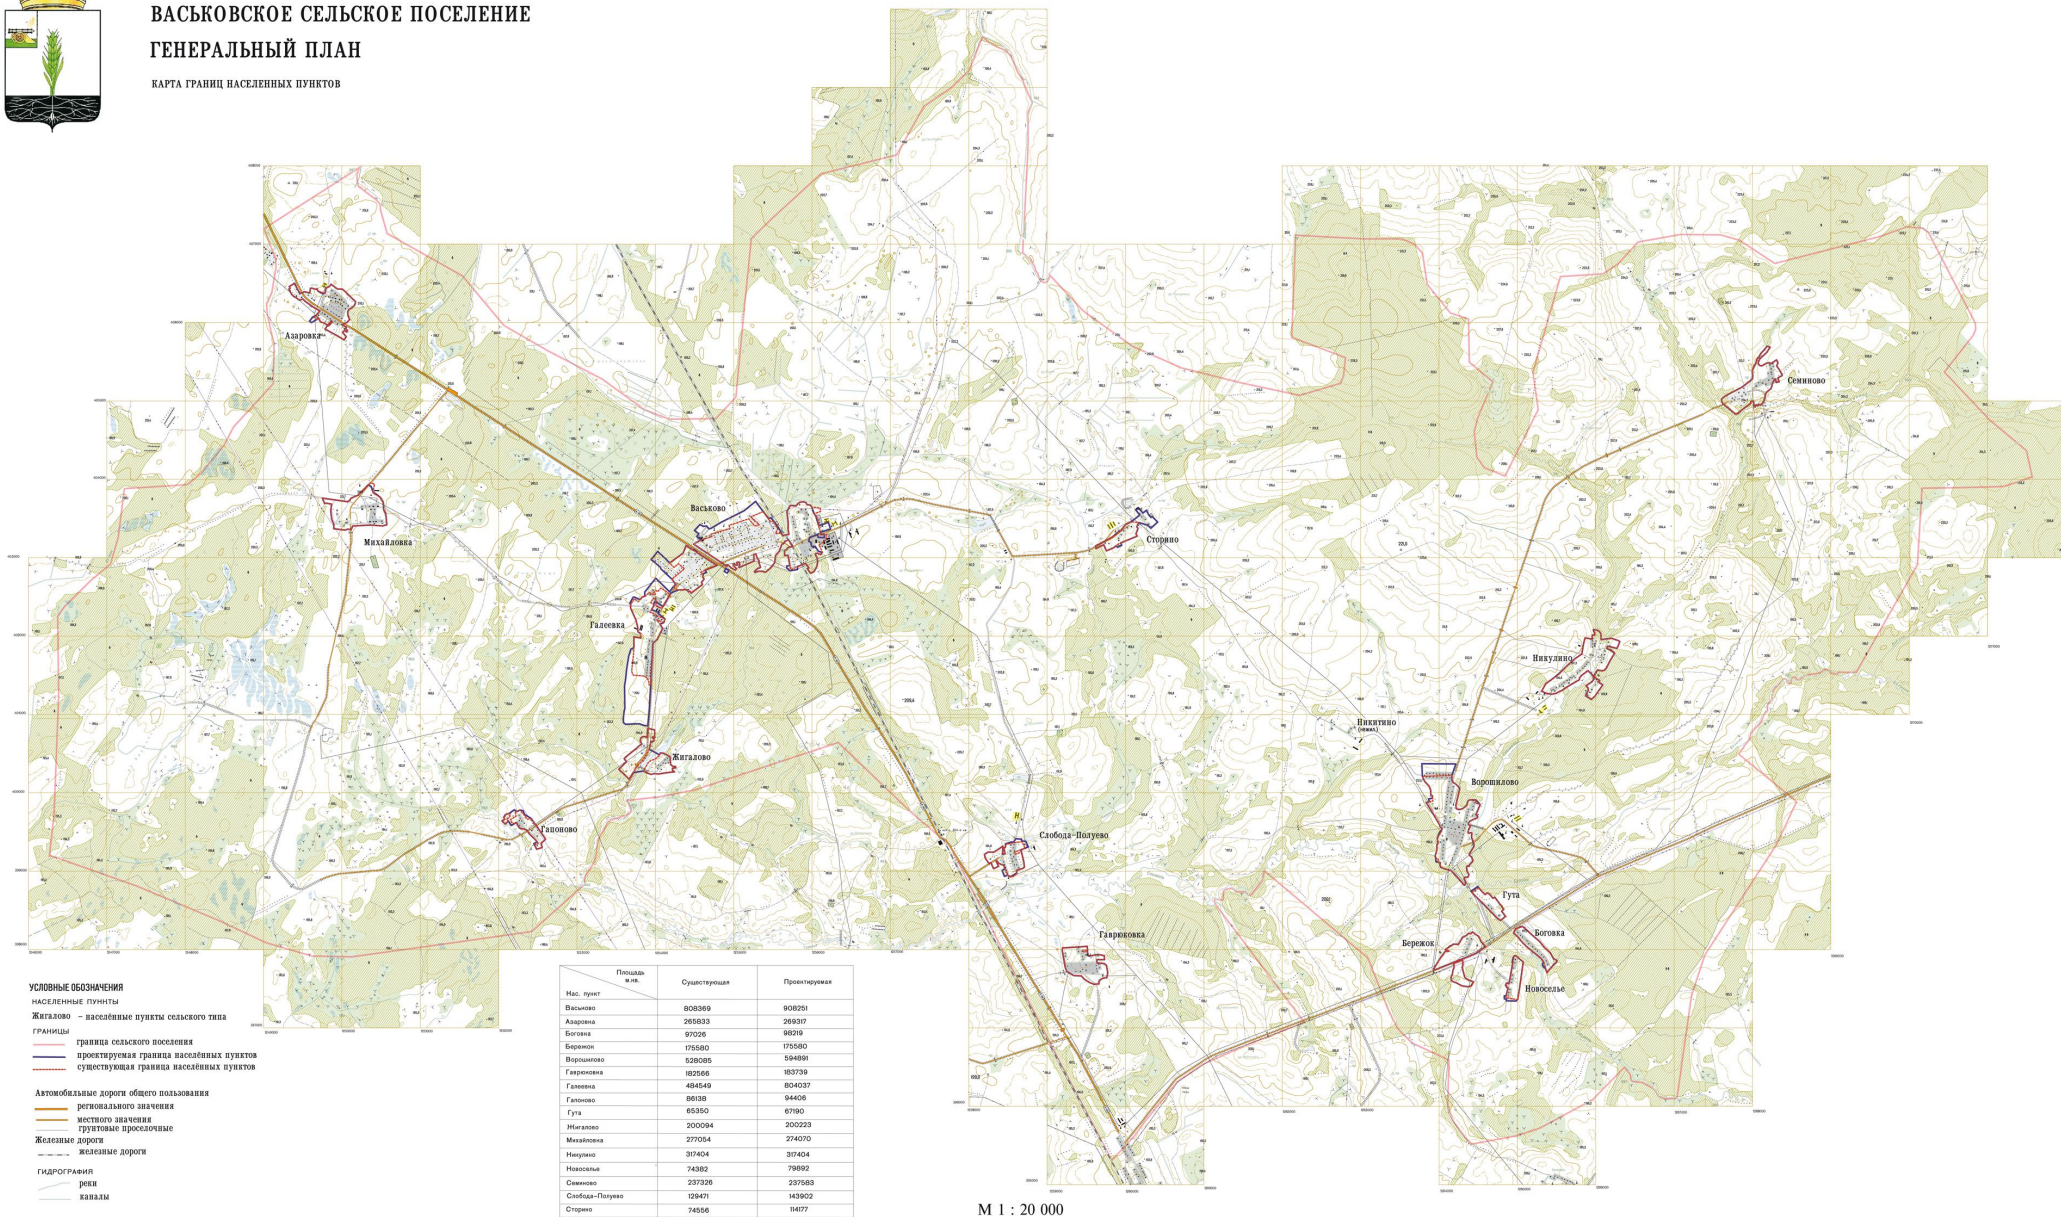

# ВАСЬКОВСКОЕ СЕЛЬСКОЕ ПОСЕЛЕНИЕ ГЕНЕРАЛЬНЫЙ ПЛАН

КАРТА ГРАНИЦ НАСЕЛЕННЫХ ПУНКТОВ

М 1 : 20 000